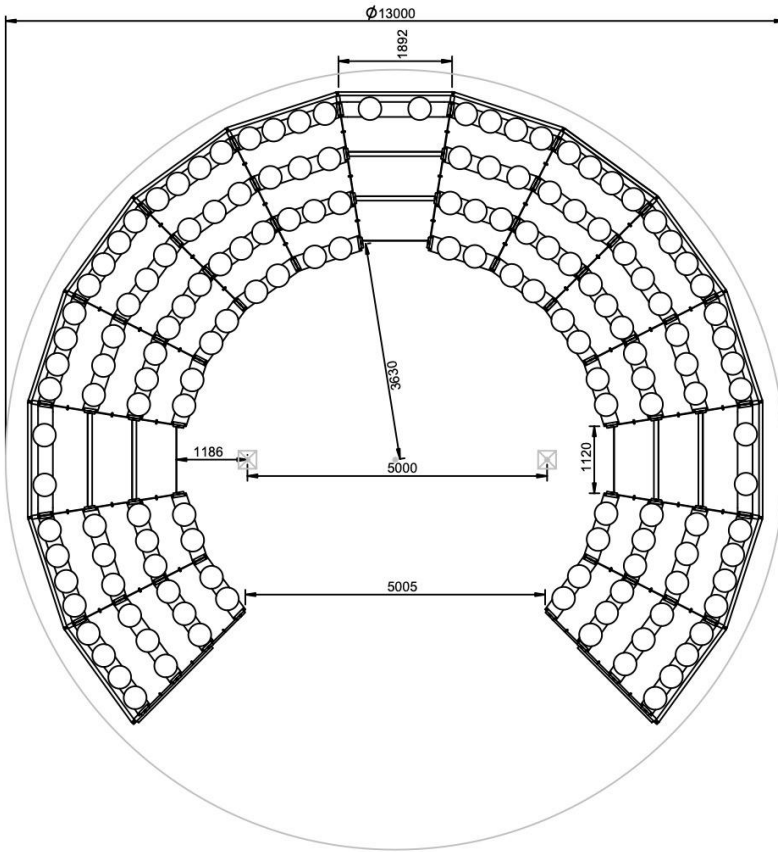

○ SEATS = 150

DESCRIPTION: 1-PIANTINA		
DATA: 24/06/2020		CUSTOMER: CIRCUS I LOVE YOU $\varnothing 13$mt