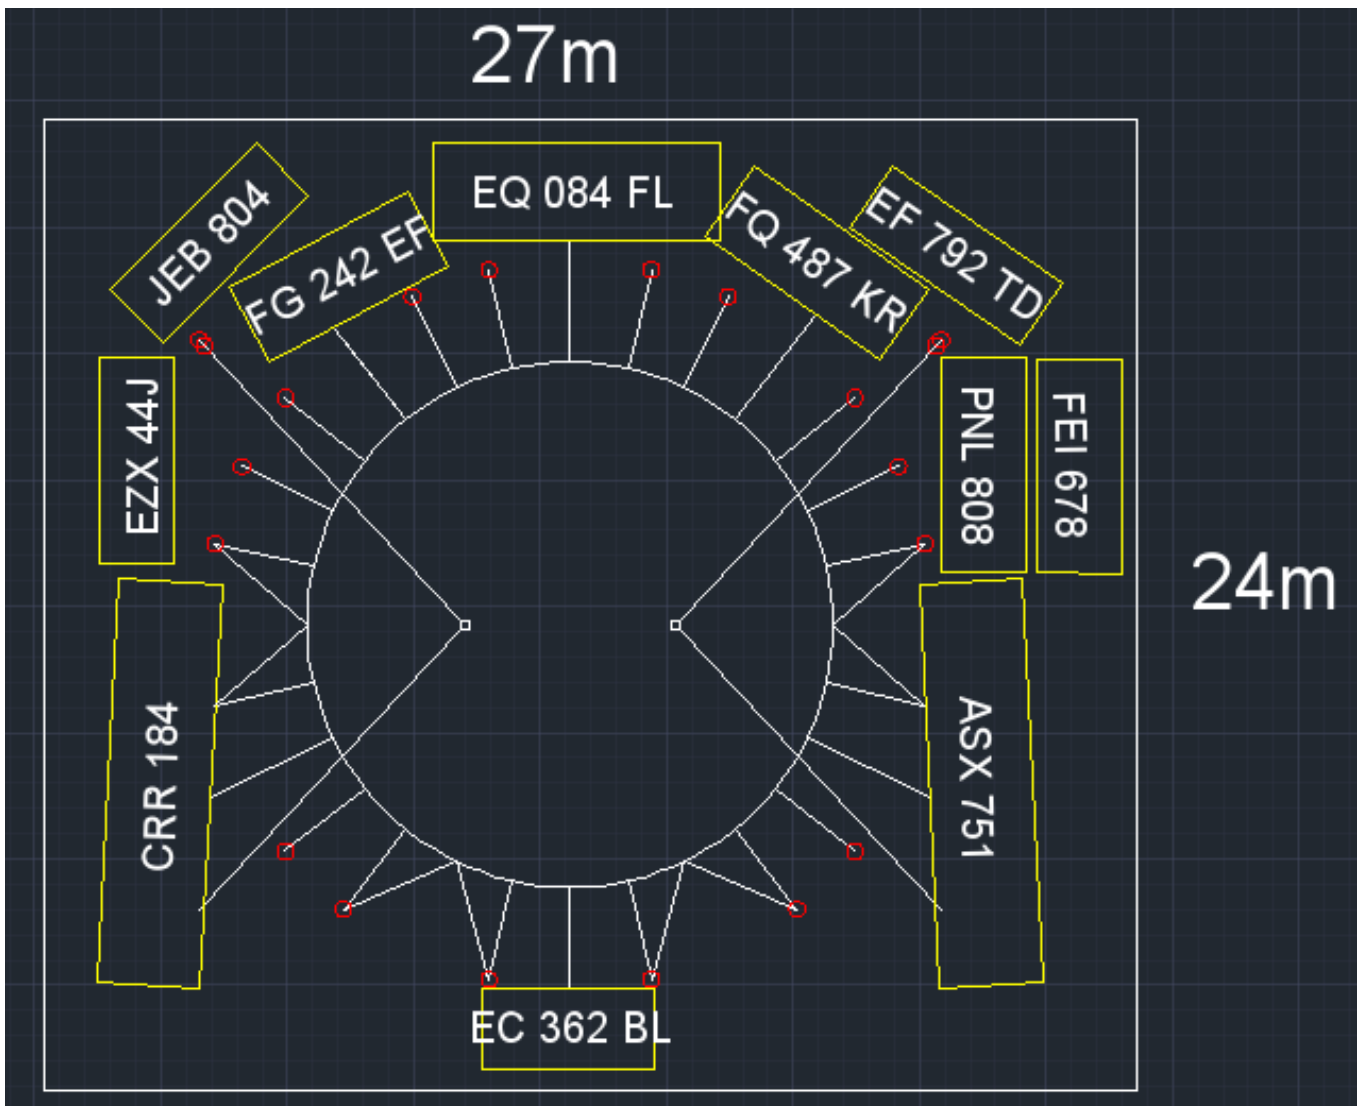

YHTEYSTIEDOT

Tekninen vastaavamme Benoît vastaa mielellään kysymyksiin!

Benoît Fauchier (yhteydenotot englanniksi, ruotsiksi tai ranskaksi)
puhelinnumero : 0046 704051167
email : benoit@circusiloveyou.com

Suomeksi, ruotsiksi tai englanniksi kysymyksiin vastaavat
Sade Kampilla 040 703 9257 tai Oskar Rask 040 765 9220

Liite 1 **Teltta ja karavaanit - alustava sijoitussuunnitelma**